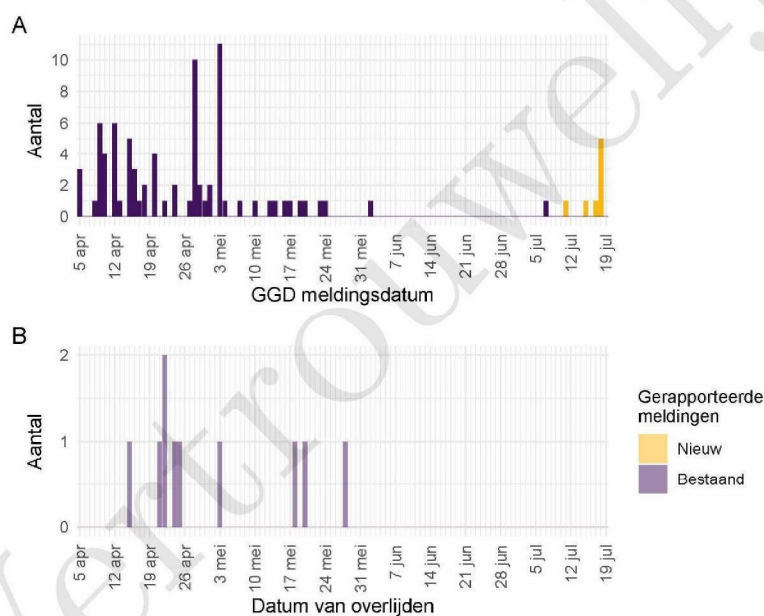

9 Surveillance van SARS-CoV-2 in verpleeghuizen, woonzorgcentra en gehandicaptenzorginstellingen vanaf 5 april 2021

Vanaf 1 juli 2020 vraagt de GGD voor alle personen positief voor SARS-CoV-2 systematisch na of een persoon in een verpleeghuis of woonzorgcentrum woont. Vanaf 8 september 2020 wordt deze informatie gebruikt om het aantal personen met een positieve testuitslag voor SARS-CoV-2 woonachtig in een verpleeghuis of woonzorgcentrum, en het aantal bewoners met COVID-19 die overleden zijn, te monitoren.

Figuur 4: Aantal verpleeghuis- en woonzorgcentrumbewoners met SARS-CoV-2 gemeld aan de GGD vanaf 5 april 2021¹. (A) Aantal gemelde verpleeghuis- en woonzorgcentrumbewoners met een positieve testuitslag voor SARS-CoV-2, naar GGD meldingsdatum. (B) Aantal overleden verpleeghuis- en woonzorgcentrumbewoners met een positieve testuitslag voor SARS-CoV-2, naar datum van overlijden.

¹ Meldingen aan het RIVM t/m 12 juli 2021 10:00 uur zijn in deze grafieken weergegeven in paars. Meldingen van 12 juli 2021 10:01 uur t/m 19 juli 2021 10:00 uur zijn weergegeven in geel. Er geldt geen meldingsplicht voor overlijden aan COVID-19. De hier gepresenteerde sterftecijfers betreffen daarom een onderrapportage, en zijn weergegeven in lichtere kleuren. Een leeg figuur betekent dat er in de betreffende periode geen meldingen waren.