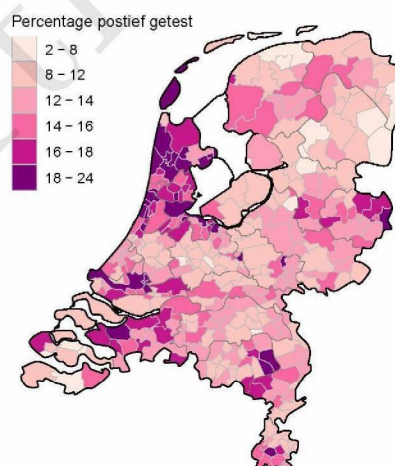

Tabel 22: Aantal testen afgenomen op de GGD testlocaties per week van de afspraak.

Figuur 9: Percentage positieve testen per gemeente op basis van woonplaats van de persoon met een testuitslag voor SARS-CoV-2 in de afgelopen kalenderweek (van 12 juli 2021 tot en met 18 juli 2021). De grijze lijnen geven de grenzen van de GGD-regio's weer.