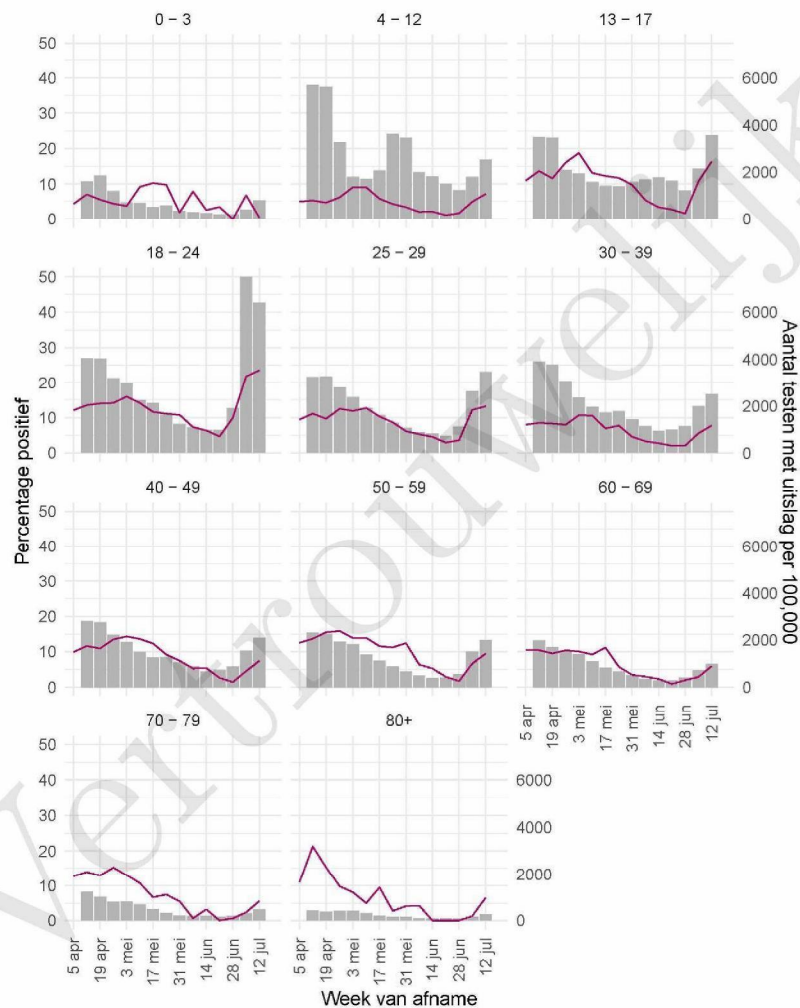

10 SARS-COV-2 TESTEN AFGENOMEN DOOR DE GGD NOORD- EN OOST-GELDERLAND VANAF 5 APRIL 2021

Figuur 7: Aantal testen¹ en percentage positieve testen per kalenderweek en per leeftijdsgroep vanaf 5 april 2021².

¹ De doorlopende paarse lijn geeft het percentage positief weer (y-as linkerzijde). De grijze balkjes geven het aantal afgenomen tests per 100.000 inwoners weer (y-as rechterzijde). ² Met het openen van de scholen op 8 februari 2021 is het testbeleid voor kleine kinderen (0-4) en kinderen die op de basisschool zitten veranderd. Een leeg figuur betekent dat er in de betreffende periode geen meldingen waren. ³ Vanaf 20 april 2021 geven deze figuren gegevens weer inclusief testen gedaan in het BCO. Een leeg figuur betekent dat er in de betreffende periode geen meldingen waren.