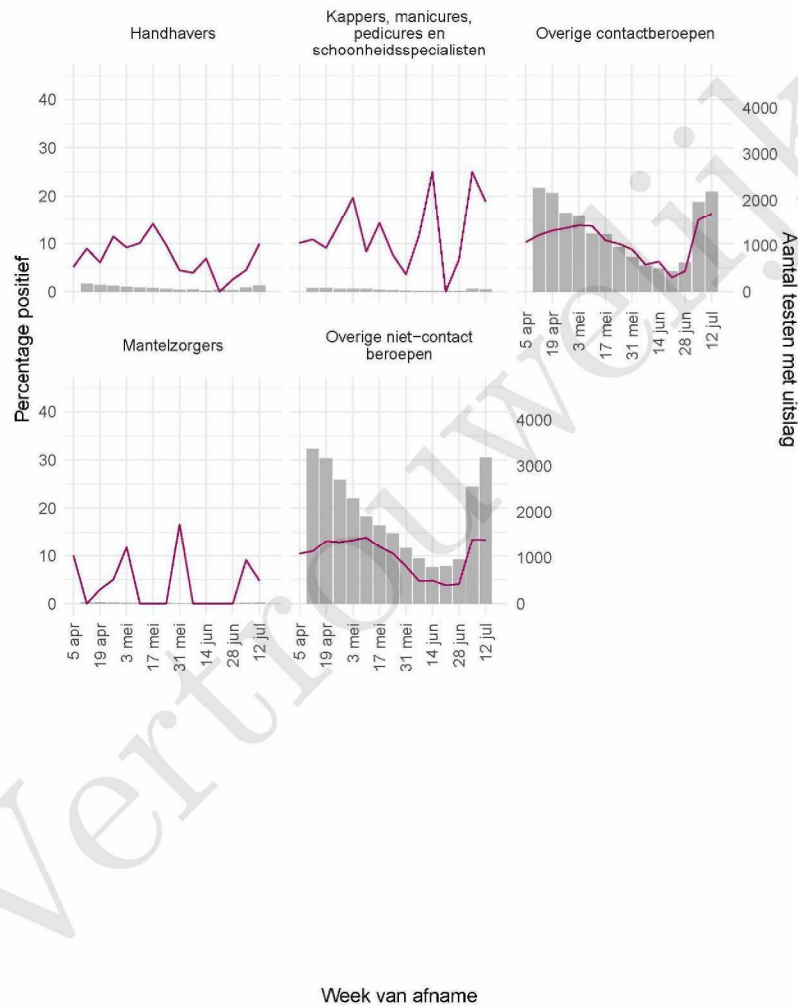

10 SARS-COV-2 TESTEN AFGENOMEN DOOR DE GGD NOORD- EN OOST-GELDERLAND VANAF 5 APRIL 2021

Figuur 6: Aantal testen¹ en percentage positieve testen per kalenderweek en per doelgroep vanaf 5 april 2021².

¹ De doorlopende paarse lijn geeft het percentage positief weer (y-as linkerzijde). De grijze balkjes geven het absolute aantal afgenomen tests weer (y-as rechterzijde). Een leeg figuur betekent dat er in de betreffende periode geen meldingen waren.² Vanaf 20 april 2021 geven deze figuren gegevens weer inclusief testen gedaan inkv BCO. Een leeg figuur betekent dat er in de betreffende periode geen meldingen waren.