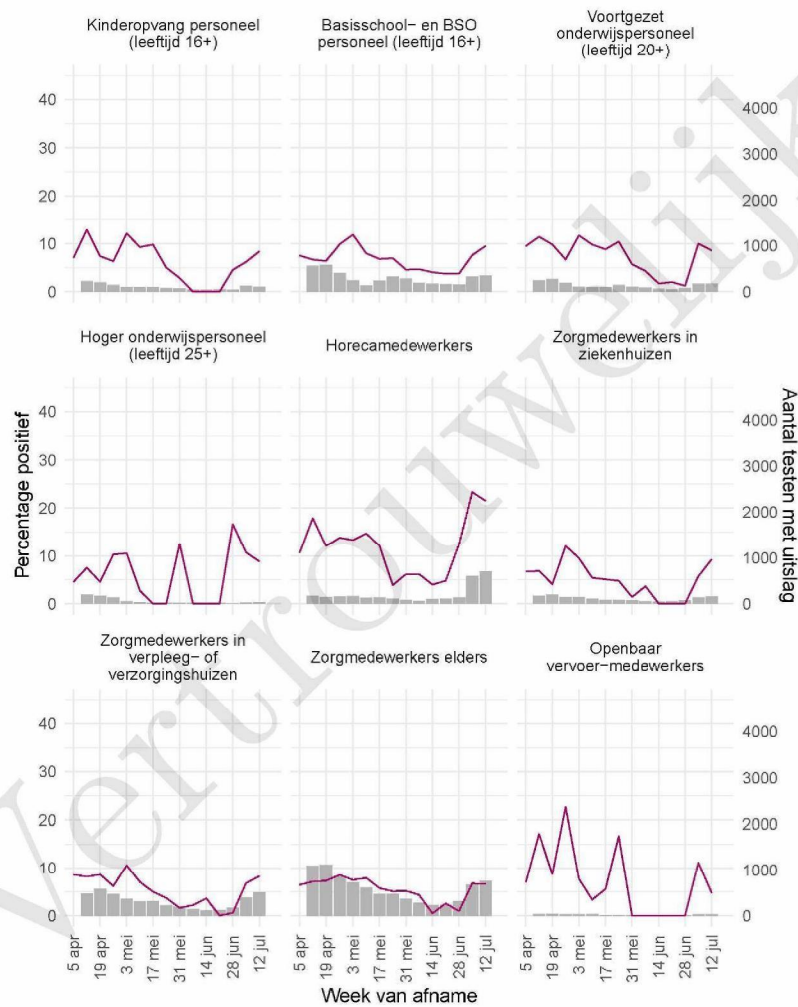

10 SARS-COV-2 TESTEN AFGENOMEN DOOR DE GGD NOORD- EN OOST-GELDERLAND VANAF 5 APRIL 2021

Figuur 5: Aantal testen¹ en percentage positieve testen per kalenderweek en per doelgroep vanaf 5 april 2021².

¹ De doorlopende paarse lijn geeft het percentage positief weer (y-as linkerzijde). De grijze balkjes geven het absolute aantal afgenomen tests weer (y-as rechterzijde). Een leeg figuur betekent dat er in de betreffende periode geen meldingen waren.² Vanaf 20 april 2021 geven deze figuren gegevens weer inclusief testen gedaan ihkv BCO. Een leeg figuur betekent dat er in de betreffende periode geen meldingen waren.