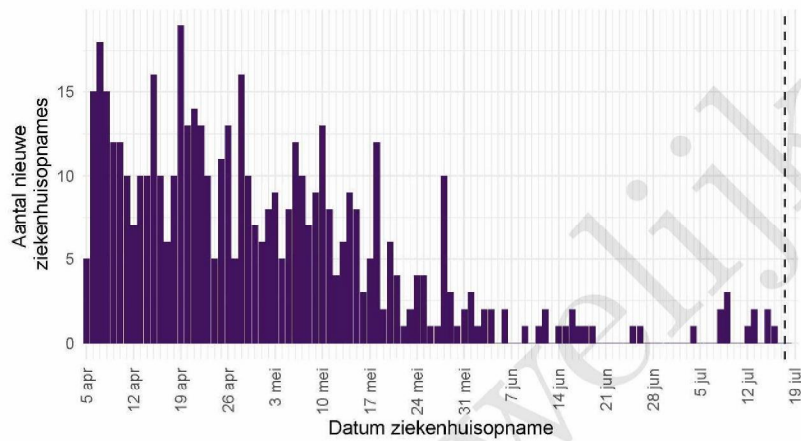

De Stichting NICE rapporteert dagelijks het aantal COVID-19 patiënten dat opgenomen is in het ziekenhuis. Het aantal ziekenhuisopnames is inclusief opnames op de intensive care. Er is mogelijk een vertraging van 2 tot 3 dagen in de data-aanlevering. Het is niet mogelijk om de ziekenhuisopnames (gerapporteerd in NICE data) te koppelen aan individuele meldingen (Osiris data). Daardoor worden hier alle ziekenhuisopnames van patiënten met COVID-19 woonachtig in regio GGD Noord- en Oost-Gelderland gerapporteerd. Dus ook van de patiënten die niet door de GGD zelf zijn gemeld aan het RIVM.

Tabel 9: Aantal nieuwe ziekenhuisopnames van patiënten met COVID-19 per kalenderweek¹ van ziekenhuisopname², woonachtig in regio GGD Noord- en Oost-Gelderland.

Datum van - tot	Ziekenhuisopnames
05-04-2021 - 11-04-2021	87
12-04-2021 - 18-04-2021	69
19-04-2021 - 25-04-2021	85
26-04-2021 - 02-05-2021	65
03-05-2021 - 09-05-2021	60
10-05-2021 - 16-05-2021	51
17-05-2021 - 23-05-2021	32
24-05-2021 - 30-05-2021	24
31-05-2021 - 06-06-2021	12
07-06-2021 - 13-06-2021	4
14-06-2021 - 20-06-2021	7
21-06-2021 - 27-06-2021	2
28-06-2021 - 04-07-2021	1
05-07-2021 - 11-07-2021	5
12-07-2021 - 18-07-2021	6

¹ Een kalenderweek is gedefinieerd van maandag t/m zondag.

² De gegevens van de meest recente kalenderweek zijn nog niet volledig.

7 COVID-19 ZIEKENHUISOPNAMES EN OPNAMES OP DE INTENSIVE CARE GERAPPORTEERD
DOOR DE STICHTING NICE