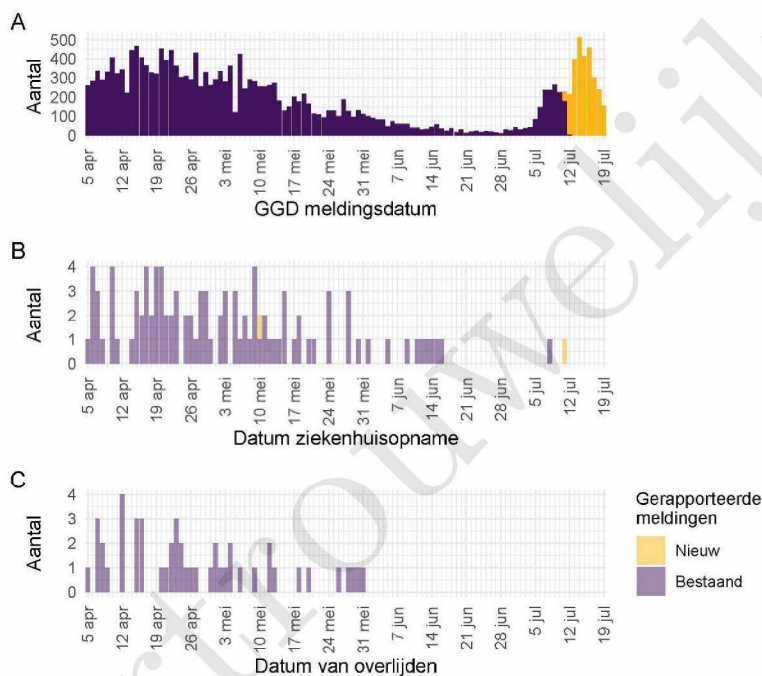

2 COVID-19 meldingen aan de GGD Noord- en Oost-Gelderland vanaf 5 april 2021

Figuur 1: Aantal aan de GGD gemelde SARS-CoV-2 personen positief voor SARS-CoV-2 vanaf 5 april 2021¹. (A) Aantal aan de GGD gemelde personen positief voor SARS-CoV-2, naar meldingsdatum. (B) Aantal aan de GGD gemelde in het ziekenhuis opgenomen COVID-19 patiënten, naar datum van ziekenhuisopname. (C) Aantal aan de GGD gemelde overleden personen positief voor SARS-CoV-2, naar datum van overlijden.

¹ Meldingen aan het RIVM van 5 april 2021 t/m 12 juli 2021 10:00 uur zijn in deze grafieken weergegeven in paars. Meldingen van 12 juli 2021 10:01 uur t/m 19 juli 10:00 uur zijn weergegeven in geel. Sinds 1 juni 2020 kan iedereen zich met klachten laten testen. Vanaf 1 december 2020 kunnen ook mensen zonder klachten zich laten testen als zij risico hebben gelopen op een besmetting. Toch is het aannemelijk dat niet alle met SARS-CoV-2 besmette personen daadwerkelijk getest worden. De werkelijke aantallen zijn daarom waarschijnlijk hoger dan de aantallen die hier weergegeven worden. Van 1 patiënt(en) is de datum van opname en/of de datum van overlijden niet bekend. Deze kunnen daarom niet worden weergegeven in deze figuren. Er geldt geen meldingsplicht voor ziekenhuisopname door of overlijden aan COVID-19. De hier gepresenteerde cijfers betreffen daarom een onderrapportage en zijn in figuur B en C weergegeven in lichtere kleuren. Een leeg figuur betekent dat er in de betreffende periode geen meldingen waren.