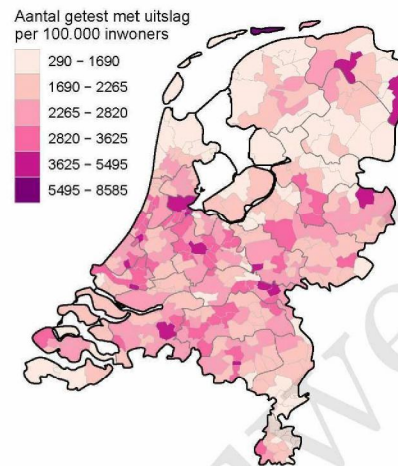

Figuur 8: Aantal geteste personen voor SARS-CoV-2 waarvan de testuitslag bekend is per 100.000 inwoners per gemeente op basis van woonplaats van de geteste personen in de afgelopen kalenderweek (van 12 juli 2021 tot en met 18 juli 2021). De grijze lijnen geven de grenzen van de GGD-regio's weer.